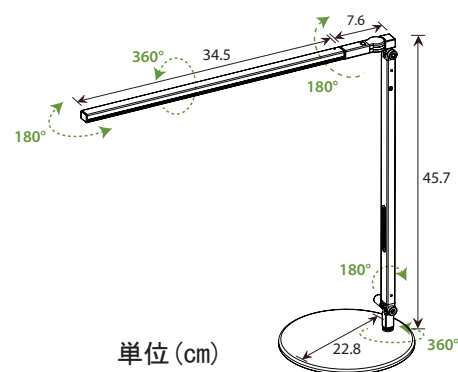

<特長>

アームに対してLEDヘッドを折り重ねることができるコンパクトなデザインで、シンプルさを極めた美しい設計は、どんな空間にも調和して溶け込みます。スイッチに沿って指を滑らせれば、徐々に薄暗く、また徐々に明るくと無段階的に調節が可能です。

【製品仕様】

消費電力	8.5W
LED個数	ミドルパワーLED 35灯(日亜化学製)
LED寿命時間	約50,000時間 ※1
色温度	昼白色(5,000K) 温白色(3,500K)
直下照度	38cm : Max 2,142 lux
調光機能	スライドタッチ式
ボディカラー	ブラック、シルバー
材質	アルミニウム、プラスチック
寸法	(アーム) L457mm (ヘッド) H421mm (ベース)Φ228mm
重量	約2.5kg
コード長さ	約1.8m
AC電源アダプター	PSE取得
保証期間	ご購入日より1年間保証

※1 全光束が初期全光束の70%、または光度が初期光度の70%に低下するまでの時間

【型番説明】

AR1000-__-__-DSK

- DD = Daylight White(昼白色)
- WD = Warm(温白色)
- MBK = Metaric Black
- SIL = Silver

単位 (cm)