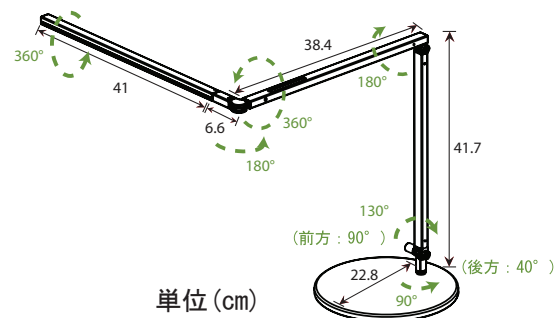

(※)FSC® [Forest Stewardship Council®: 森林管理協議会]
森林認証は、世界的な森林減少・劣化の問題と、グリーンコンシューマリズムの高まりを背景として生まれた、「適切な森林管理」(“Well-Managed”)を認証する制度です。

【製品仕様】

| | |
|-----------|------------------------------------|
| 消費電力 | 10.5W |
| LED個数 | ミドルパワーLED 42灯(日亜化学製) |
| LED寿命時間 | 約50,000時間 ※1 |
| 色温度 | 昼白色(5,000K) 温白色(3,500K) |
| 直下照度 | 38cm : Max 2,411 lux |
| 調光機能 | タッチ式調光(無段階調光) |
| ボディカラー | ブラック、シルバー |
| 材質 | アルミニウム、プラスチック |
| 寸法 | (アーム) L801 (ヘッド) H476 (ベース) Φ228mm |
| 重量 | 約2.5kg |
| コード長さ | 1.8m |
| AC電源アダプター | PSE取得 |
| 保証期間 | ご購入日より1年間保証 |

※1 全光束が初期全光束の70%、または光度が初期光度の70%に低下するまでの時間

【型番説明】

AR3000- - - - DSK

- DD = Daylight White(昼白色)
- WD = Warm(温白色)
- MBK = Metaric Black
- SIL = Silver

単位 (cm)